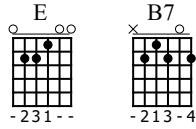

# BLUES

Standard tuning

♩ = 120

S-Gt

*mf*

E B7

4 4 3 3 2 2 0 0 1 2

2 2 4 4 5 5 4 4 2 2 4 4 5 5 4 4

2 2 4 4 5 5 4 4 2 2 4 4 5 5 4 4

2 2 4 4 5 5 4 4 2 2 4 4 5 5 4 4

1-1-1-1-1-1-0-0 4 4 4 4 4 4 2 2  
2-2-2-2-2-2-1-1 5 5 5 5 5 5 3 3