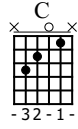

Yesterday Łatwy

Standard tuning

♩ = 80

S-Gt

C

f *mf* *f*

let ring

TAB: 3-1-1-0-1 | 0-2-4-5-7-8 | 7-5-5- | 5-5-3-1-0-3

B: 3-2-3-2 | 0-0-3-1-3-2

let ring

TAB: 1-0-0-0-3 | 1-0-3-2 | 1-0-0-0-0-0-0

B: 3-3-2-0 | 1-3-0-4

let ring

mf *f*

TAB: 5-7-8-7-5 | 7-5-3-5-0 | (0)-0-1-0-0-0-0-0

B: 0-0-0-3-3 | (3)-2-0-0-0-4

C

let ring

TAB: 5-7-8-7-5 | 7-5-3-7 | 8-3-1-0 | 0-1-0-2-3

B: 0-0-0-3 | 8-2-3