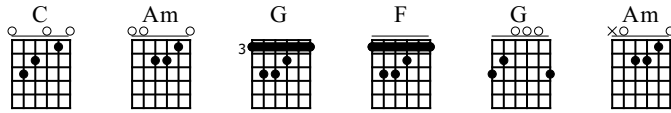

# ZAWSZE TAM GDZIE

Standard tuning

Moderate ♩ = 95

S-Gt

1

C Am G

*f*

TAB

0 1 1 1 3 1 0 | 0 3 3 5 3 | 5 4 5 | 3 3 3 0 0

4

TAB

8-10-8 3-5-3 | 5 3-5 | 0 1 0 1 | 0 1 0 1

7

F F F F

4x

TAB