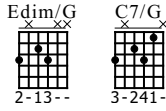

Tears in Heaven on Classical guitar

Arreglo de Carlos Ramirez

Standard tuning

♩ = 100

S-Gt

mf
let ring

TAB: 3-5 | 3 | 2 0 | (0) | 2 1 2 2 1 2

4 BI

let ring

TAB: 2 1 1 1 3 1 0 | (0) 3 4 | 0 1-0 1 3 3 0 | 1 2 2 2 1 2

7 BI tr

let ring tr

TAB: (0) 2 3 5 3 0 3 1 2 2 | 2 1 1 0 (1) 3 1 0 | (0) 3 4 | (0) 2 3 4

10 Edim/G C7/G

let ring

TAB: 1 1 3 0 | (0) 0 0 0 | 2 3 3 2 1 2 | 2 2 2 2 3 2

13

let ring

TAB: (2) 2 2 3 5 3 1 | (1) (3) 2 2 3 3 1 0 2 | (0) 2 0 2 0 1 0 2 | 0 0 0 0 3 3 0 2

16  **B I**

let ring -----

TAB 

19  **B I**

let ring -----