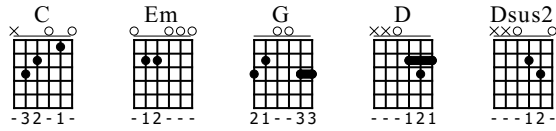

# - Hallelujah - Shrek FACIL

Standard tuning

♩ = 120

S-Gt

*mf*

C Em C

G D G Em G

Em

C Dsus2

13

TAB

17

T  
A  
B

0 0 2 2 3 3 (3) 3 0 3 5 5 (5) 3 5 5 5 5 7 7 7 5 5  
3 0 2 3 3 (3) 0 7 0

21

T  
A  
B