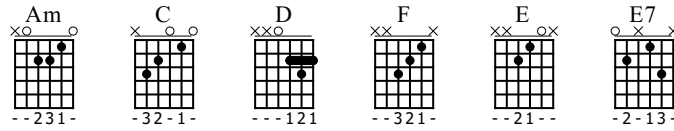

# House Of The Rising Sun - łatwy

Standard tuning

♩ = 120

S-Gt

Am C D F

*mf mp mf mp mf mp mf mp mf f mp mf f mp*

TAB: 2-1-1-0 | 0-1-0-1-0 | 0-2-3-2-3-0 | 3-2-1-0-1-2

Am C E E7

*mf mp mf mp mf mp mf mp mf mp mf mp mf mp*

TAB: 2-1-1-0 | 0-1-0-1-0 | 1-0-0-0-1 | 1-3-0-3-1

Am C D F

*mf mp mf mp mf mp mf mp mf mp mf f mp mf f mp*

TAB: 2-1-1-0 | 0-1-0-1-0 | 0-2-3-2-3-0 | 3-2-1-0-1-2

Am E Am