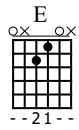

# Babe I'm Gonna Leave You

Standard tuning

♩ = 120

1

Asus2 Am Em7(no5)/G C/G D/F# F# dim Dm/F E

*mf*

5

A7sus2 Asus2 Em(no5)/G Em(no5)/G D/F# F# dim