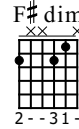

# Babe I'm Gonna Leave You

Standard tuning

♩ = 120

1

Asus2 Am Em7(no5)/G C/G D/F# F# dim Dm/F E

*mf*

5

A7sus2 Asus2 Em(no5)/G Em(no5)/G D/F# F# dim