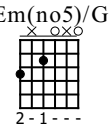

# Babe I'm Gonna Leave You

Standard tuning

♩ = 120

1

Asus2 Am Em7(no5)/G C/G D/F# F# dim Dm/F E

*mf*

5

A7sus2 Asus2 Em(no5)/G Em(no5)/G D/F# F# dim