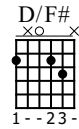

# Babe I'm Gonna Leave You

Standard tuning

♩ = 120

1

Asus2 Am Em7(no5)/G C/G D/F# F# dim Dm/F E

*mf*

5

A7sus2 Asus2 Em(no5)/G Em(no5)/G D/F# F# dim