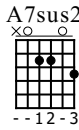

# Babe I'm Gonna Leave You

Standard tuning

♩ = 120

1

Asus2 Am Em7(no5)/G C/G D/F# F# dim Dm/F E

*mf*

5

A7sus2 Asus2 Em(no5)/G Em(no5)/G D/F# F# dim