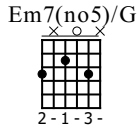

# Babe I'm Gonna Leave You

Standard tuning

♩ = 120

1

Asus2 Am Em7(no5)/G C/G D/F# F# dim Dm/F E

*mf*

5

A7sus2 Asus2 Em(no5)/G Em(no5)/G D/F# F# dim