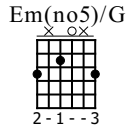

# Babe I'm Gonna Leave You

Standard tuning

♩ = 120

1

Asus2 Am Em7(no5)/G C/G D/F# F# dim Dm/F E

*mf*

5

A7sus2 Asus2 Em(no5)/G Em(no5)/G D/F# F# dim