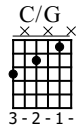

# Babe I'm Gonna Leave You

Standard tuning

♩ = 120

1

Asus2 Am Em7(no5)/G C/G D/F# F# dim Dm/F E

*mf*

5

A7sus2 Asus2 Em(no5)/G Em(no5)/G D/F# F# dim