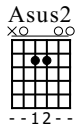

# Babe I'm Gonna Leave You

Standard tuning

♩ = 120

1

Asus2 Am Em7(no5)/G C/G D/F# F# dim Dm/F E

*mf*

5

A7sus2 Asus2 Em(no5)/G Em(no5)/G D/F# F# dim