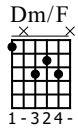

# Babe I'm Gonna Leave You

Standard tuning

♩ = 120

1

Asus2 Am Em7(no5)/G C/G D/F# F# dim Dm/F E

*mf*

5

A7sus2 Asus2 Em(no5)/G Em(no5)/G D/F# F# dim