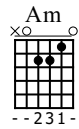

# Babe I'm Gonna Leave You

Standard tuning

♩ = 120

1

Asus2 Am Em7(no5)/G C/G D/F# F# dim Dm/F E

*mf*

5

A7sus2 Asus2 Em(no5)/G Em(no5)/G D/F# F# dim