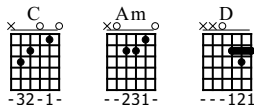

# METALICA REFREN

Standard tuning

$\text{♩} = 120$

1 C Am D

*mf*

Tab: 0 1 0 2 1 0 2 3 3

Tab: 3 3 2 3 3 2 3 0 0 2 0 3

Tab: 0 2 3 3 3 3 3 3 2 3 0 3

Tab: 0 2 1 0 2 3 3 3 3 3 0 0 0

15

A.H. A.H. A.H. A.H. A.H. A.H.

Tab: 0 0 0 0 0 0 0

16

A.H.

Tab: 0 0 0 0