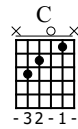

Nie lękajcie się - Lednica

Standard tuning

♩ = 120

Am Em F C Dm E

S-Gt

mf

TAB

1	1	0	0	0	1	1	1	1	3	1	0	0
2	2	0	0	0	2	0	0	0	3	2	1	0
0	0	2	2	3	0	0	0	0	0	0	2	0
0	0	2	2	3	1	3	3	0	0	0	2	2
0	0	0	0	0	1	3	3	0	0	0	0	0

E Gm A Dm A#

TAB

0	0	0	0	0	0	0	0	0	0	0	0	0
1	1	1	1	1	1	1	1	1	1	1	1	1
2	2	2	2	2	2	2	2	2	2	2	2	2
0	2	2	2	2	0	0	0	0	0	0	0	0
0	0	0	0	0	3	3	3	3	3	3	3	3

F Dm C F

TAB

1	1	1	2	3	3	0	1	0	3	0	0	0	1	3	1	0	1	1	1	3	5	5	3	1
1	3	1	3	3	3	0	0	0	3	0	0	0	3	3	3	3	1	3	3	3	3	3	3	3
1	3	1	3	3	3	0	0	0	3	0	0	0	3	3	3	3	1	3	3	3	3	3	3	3
1	3	1	3	3	3	0	0	0	3	0	0	0	3	3	3	3	1	3	3	3	3	3	3	3