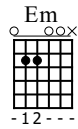

Nie lękajcie się - Lednica

Standard tuning

♩ = 120

Am Em F C Dm E

S-Gt

mf

TAB

1	1	0	0	0	1	1	1	1	3	1	0	0
2	2	0	0	0	2	0	0	0	3	2	1	0
0	0	2	2	3	0	0	0	0	0	0	2	0
0	0	2	2	3	1	3	3	0	0	0	2	2
0	0	0	0	0	1	3	3	0	0	0	0	0

E Gm A Dm A#

TAB

0	0	0	0	0	0	0	0	0	0	0	0	0
1	1	1	1	1	1	1	1	1	1	1	1	1
2	2	2	2	2	2	2	2	2	2	2	2	2
0	2	2	2	2	0	0	0	0	0	0	0	0
0	0	0	0	0	3	3	3	3	3	3	3	3

F Dm C F

TAB

1	1	1	2	3	3	0	1	0	3	0	0	0	1	3	1	0	1	1	1	3	5	5	3	1
1	3	1	3	3	3	0	0	0	3	0	0	0	3	3	3	3	1	3	3	3	3	3	3	3
1	3	1	3	3	3	0	0	0	3	0	0	0	3	3	3	3	1	3	3	3	3	3	3	3
1	3	1	3	3	3	0	0	0	3	0	0	0	3	3	3	3	1	3	3	3	3	3	3	3