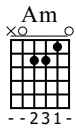

Nie lękajcie się - Lednica

Standard tuning

♩ = 120

Am Em F C Dm E

S-Gt

mf

TAB

1	1	0	0	0	1	1	1	1	3	1	0	0
2	2	0	0	0	2	0	0	0	3	2	1	0
0	0	2	2	3	0	0	0	0	0	0	2	0
0	0	2	2	3	1	3	3	0	0	0	2	2
0	0	0	0	0	1	3	3	0	0	0	0	0

E Gm A Dm A#

TAB

0	0	0	0	0	0	0	0	0	0	0	0	0
1	1	1	1	1	1	1	1	1	1	1	1	1
2	2	2	2	2	2	2	2	2	2	2	2	2
0	2	2	2	2	0	0	0	0	0	0	0	0
0	0	0	0	0	3	3	3	3	3	3	3	3

F Dm C F

TAB

1	1	1	2	3	3	0	1	0	3	0	0	0	1	3	1	0	1	1	1	3	5	5	3	1
1	3	1	3	3	3	0	0	0	3	0	0	0	3	3	3	3	1	3	3	3	3	3	3	3
1	3	1	3	3	3	0	0	0	3	0	0	0	3	3	3	3	1	3	3	3	3	3	3	3
1	3	1	3	3	3	0	0	0	3	0	0	0	3	3	3	3	1	3	3	3	3	3	3	3